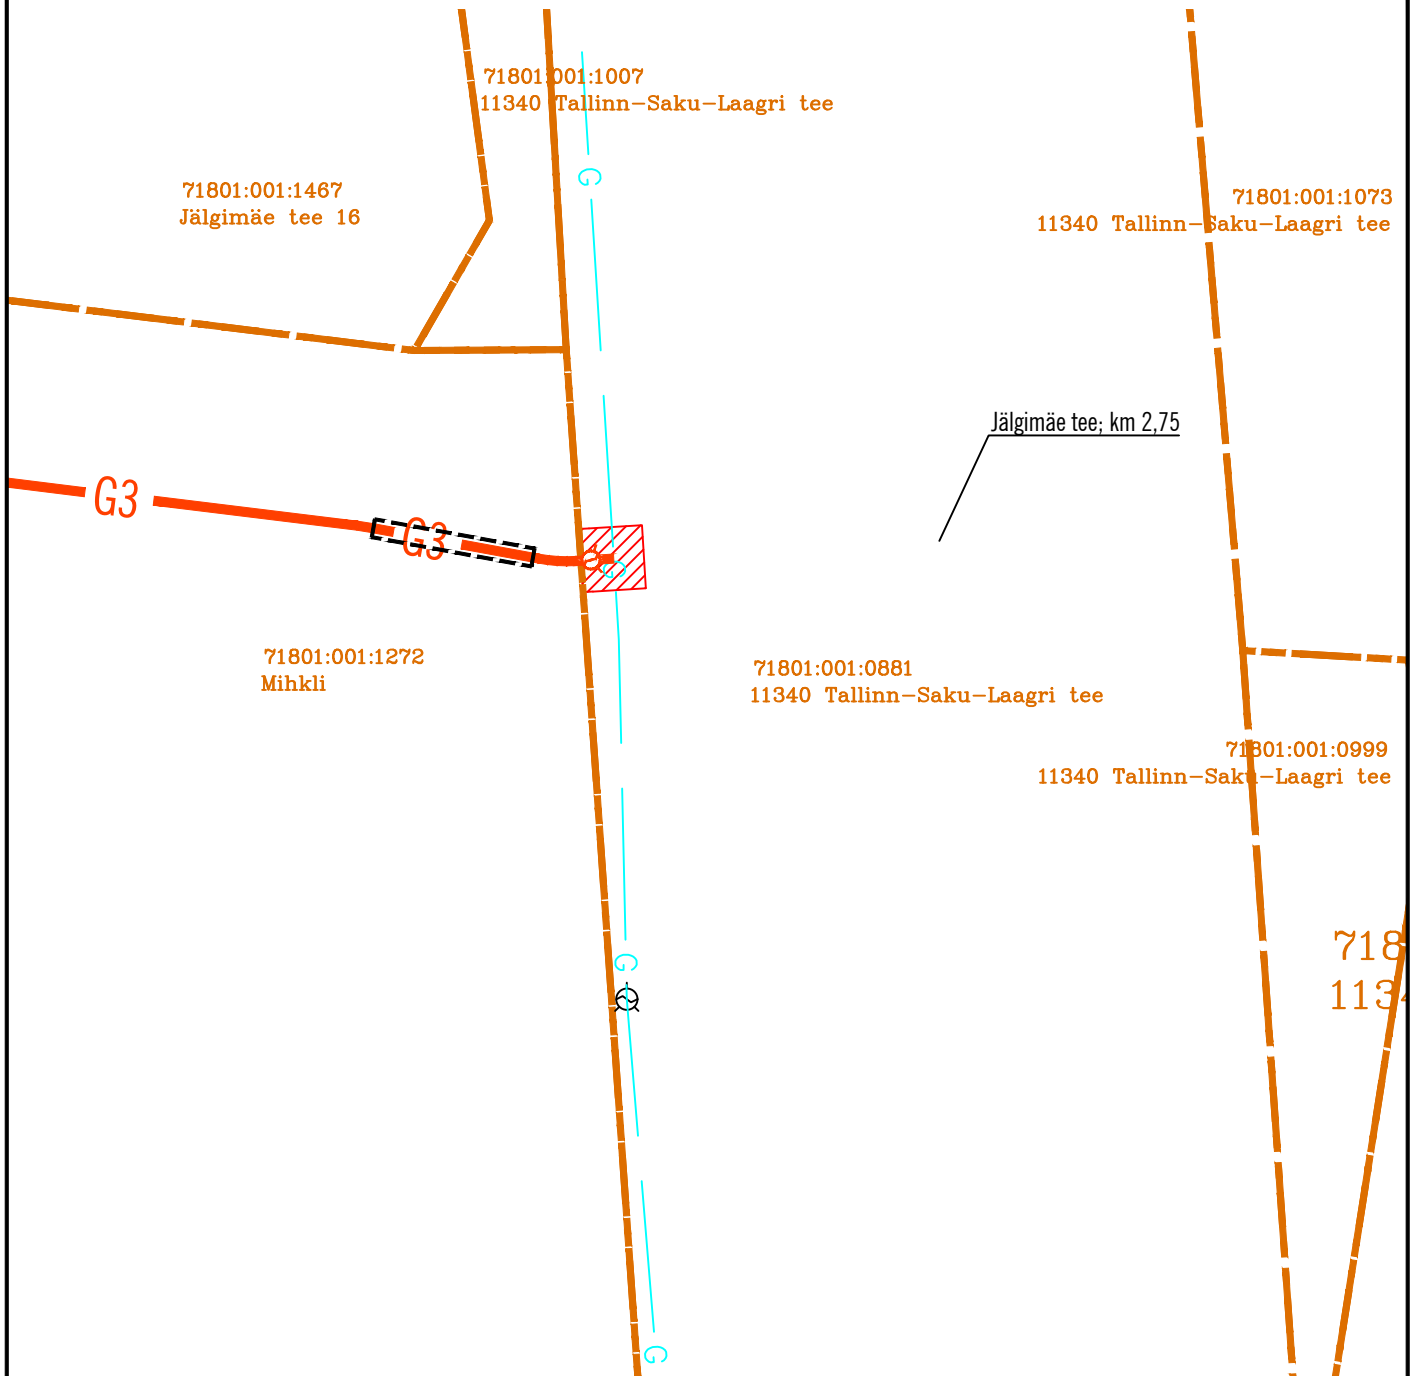

11340 Tallinn-Saku-Laagri tee, Jälgimäe küla, Saku vald, Harju maakond
71801:001:0881
M 1:250

TINGMÄRGID

-  KINNISTU PIIRID
-  PROJEKTEERITUD B-KATEGOORIA GAASITORUSTIK
-  OLEMASOLEV GAASITORUSTIK
-  KASUTUSÕIGUSE ALA

Rajatise tehnilised andmed:
Kasutusõiguse ala: 4,4 m²
Kaitsevööndi ulatus torustiku välispinnast: 1,0 m
Torustiku pikkus: 1,1 m

Koostas: Andrei Suhodol, HeatConsult OÜ